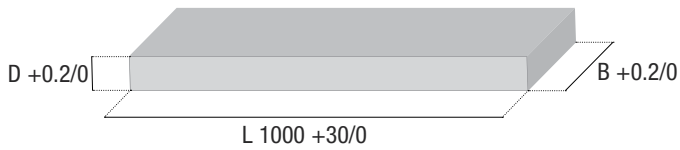

X37CrMoV5-1

1.2343

- Dicke präzisionsgeschliffen
- Breite geschliffen / gefräst
- Länge bearbeitet

Präzisionsflachstahl mit Bearbeitungsaufmass

Lagerlänge 500 mm

Dicke mm	Lagerlänge 500 mm											
	4.2	5.2	6.2	8.2	10.4	12.4	15.4	20.4	25.4	30.4	40.4	50.4
10.3	19	21	24	26								
15.3	21	24	27	29	32	36						
20.3	24	27	29	32	36	42	47					
25.3	26	29	32	36	40	45	50	59				
30.3	29	32	36	40	45	52	58	70	85			
40.3	32	36	40	45	52	58	67	82	102	113		
50.3	37	40	45	52	58	67	81	97	113	128	150	
60.3	44	46	52	58	68	81	94	108	130	151	172	188
80.3	50	56	62	75	82	94	108	130	155	174	197	237
100.3	58	62	75	88	100	111	134	157	173	208	238	314
125.3								176	205	240	279	343
150.3								208	246	282	304	373
200.3								250	273	306	330	415

Vierkantstähle

Lagerlänge 500 mm

10.4	12.4	15.4	20.4	25.4	30.4	40.4	50.4	60.4
29	36	42	53	73	97	127	180	186

1.2343

X37CrMoV5-1

- Dicke präzisionsgeschliffen
- Breite geschliffen / gefräst
- Länge bearbeitet