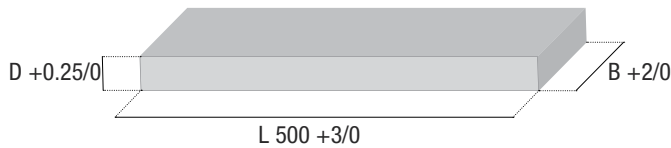

Präzisionsflachstahl mit Bearbeitungsaufmass

Lagerlänge 1000 mm

Dicke mm	Lagerlänge 1000 mm														
	8.2	10.4	12.4	15.4	16.4	20.4	25.4	30.4	32.4	40.4	50.4	60.4	70.4	80.4	100.4
20.3	45	49	55	61	65										
25.3	47	53	59	68	76	84									
30.3	53	59	71	82		99	121								
32.3					88										
40.3	59	70	79	99	103	107	135	148	160						
50.3	70	81	91	100	108	130	157	178	173	213					
60.3	79	96	102	114		145	178	186		229	273				
63.3					147				226						
70.4	94	103	107	128		164	181	206		273	319	320			
80.3	103	110	125	143	160	180	196	228	243	286	304	356	392		
100.3	121	137	157	177	174	200	233	271	293	326	386	432	476	544	
125.3	164	184	186	213	234	255	287	320	343	403	475	533	619	714	833
150.3	193	202	208	236	271	301	319	377	403	473	523	606	692	805	936
200.3	218	250	282	304	328	380	435	471	505	569	699	822	998	1093	1225

Vierkantstähle

Lagerlänge 1000 mm

20.4	25.4	30.4	40.4	50.4	60.4	70.4	80.4	100.4
76	104	133	177	240	290	386	459	631

X37CrMoV5-1

1.2343

- Dicke präzisionsgeschliffen
- Breite gesägt
- Länge gefräst

Normstäbe

Lagerlänge 500 mm