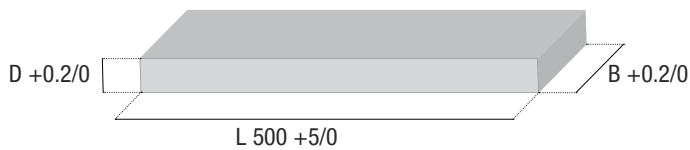

X37CrMoV5-1

1.2343

- Dicke präzisionsgeschliffen
- Breite geschliffen / gefräst
- Länge bearbeitet

Präzisionsflachstahl mit Bearbeitungsaufmass

Lagerlänge 500 mm

Dicke mm	Lagerlänge 500 mm											
	4.2	5.2	6.2	8.2	10.4	12.4	15.4	20.4	25.4	30.4	40.4	50.4
10.3	19	21	24	26								
15.3	21	24	27	29	32	36						
20.3	24	27	29	32	36	42	47					
25.3	26	29	32	36	40	45	50	59				
30.3	29	32	36	40	45	52	58	70	85			
40.3	32	36	40	45	52	58	67	82	102	113		
50.3	37	40	45	52	58	67	81	97	113	128	150	
60.3	44	46	52	58	68	81	94	108	130	151	172	188
80.3	50	56	62	75	82	94	108	130	155	174	197	237
100.3	58	62	75	88	100	111	134	157	173	208	238	314
125.3								176	205	240	279	343
150.3								208	246	282	304	373
200.3								250	273	306	330	415

Vierkantstähle

Lagerlänge 500 mm

10.4	12.4	15.4	20.4	25.4	30.4	40.4	50.4	60.4
29	36	42	53	73	97	127	180	186

1.2343

X37CrMoV5-1

- Dicke präzisionsgeschliffen
- Breite geschliffen / gefräst
- Länge bearbeitet